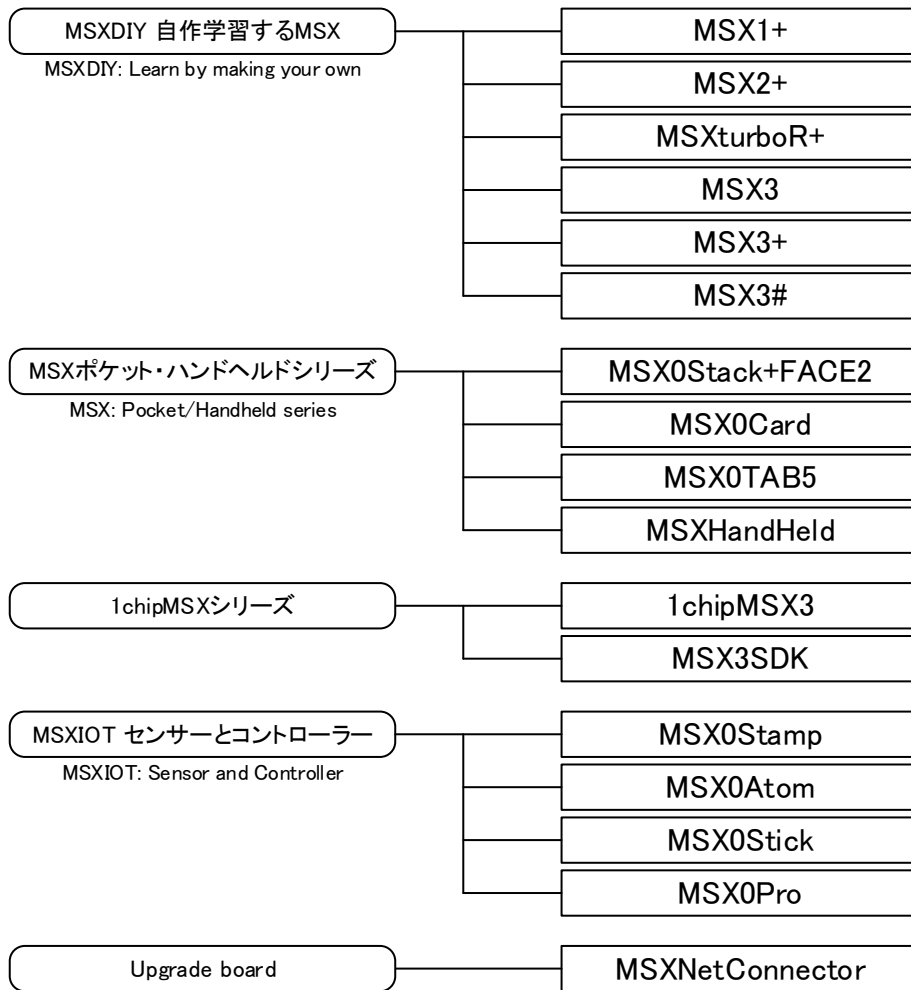

MSX Gen1 [旧MSX (Vintage MSX)]

MSX

MSX2

MSX2+

MSXturboR

MSX Gen2 [Emulator, FPGA]

MSXPLAYer

1chipMSX

MSX Gen3 [旧MSXの再定義 (Redefinition of vintage MSX)]

※ MSX DIY MSX2+ Portable と呼んでいたもの
※ This is what we used to call "MSX DIY MSX2+ Portable"

MSX Gen4

パーソナルスパコン

Personal super computer

MSXturbo