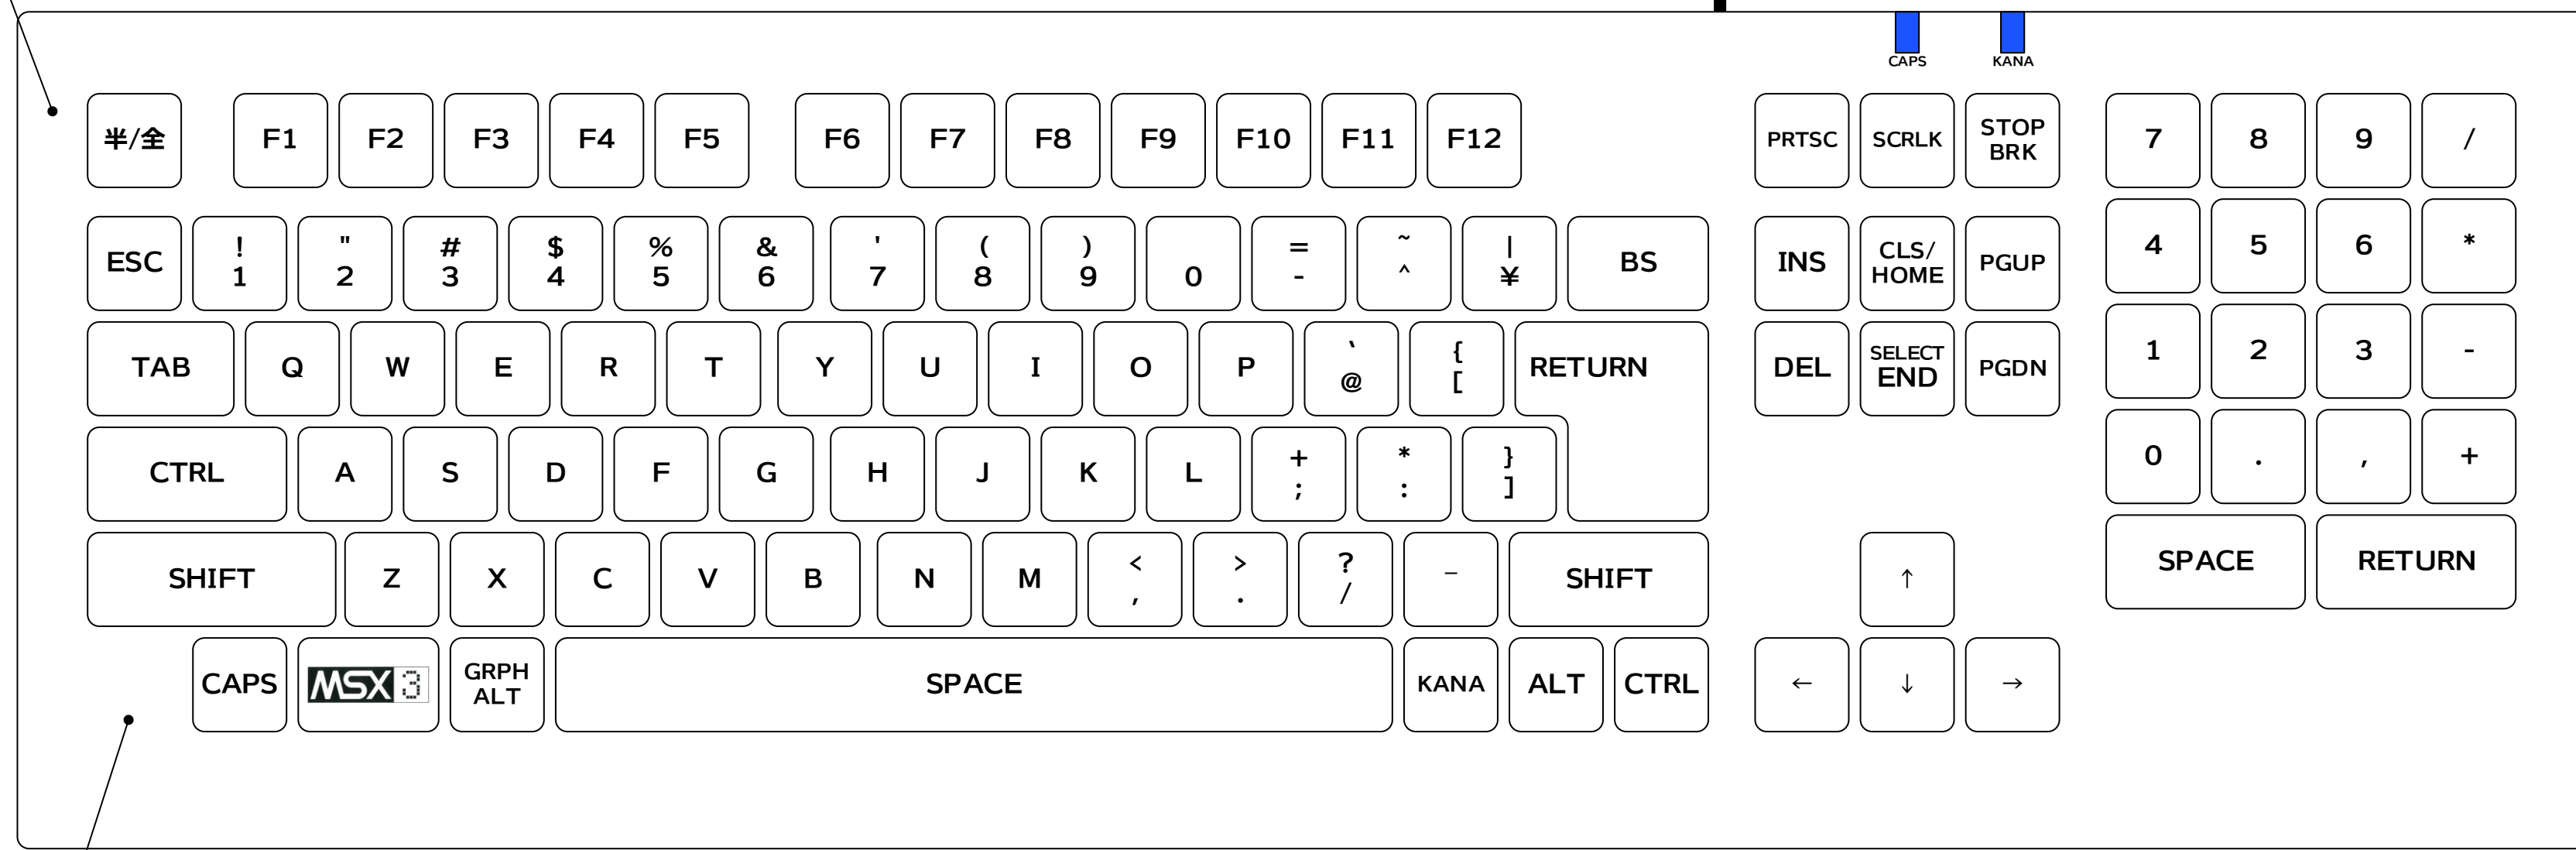

Japanese Keyboard