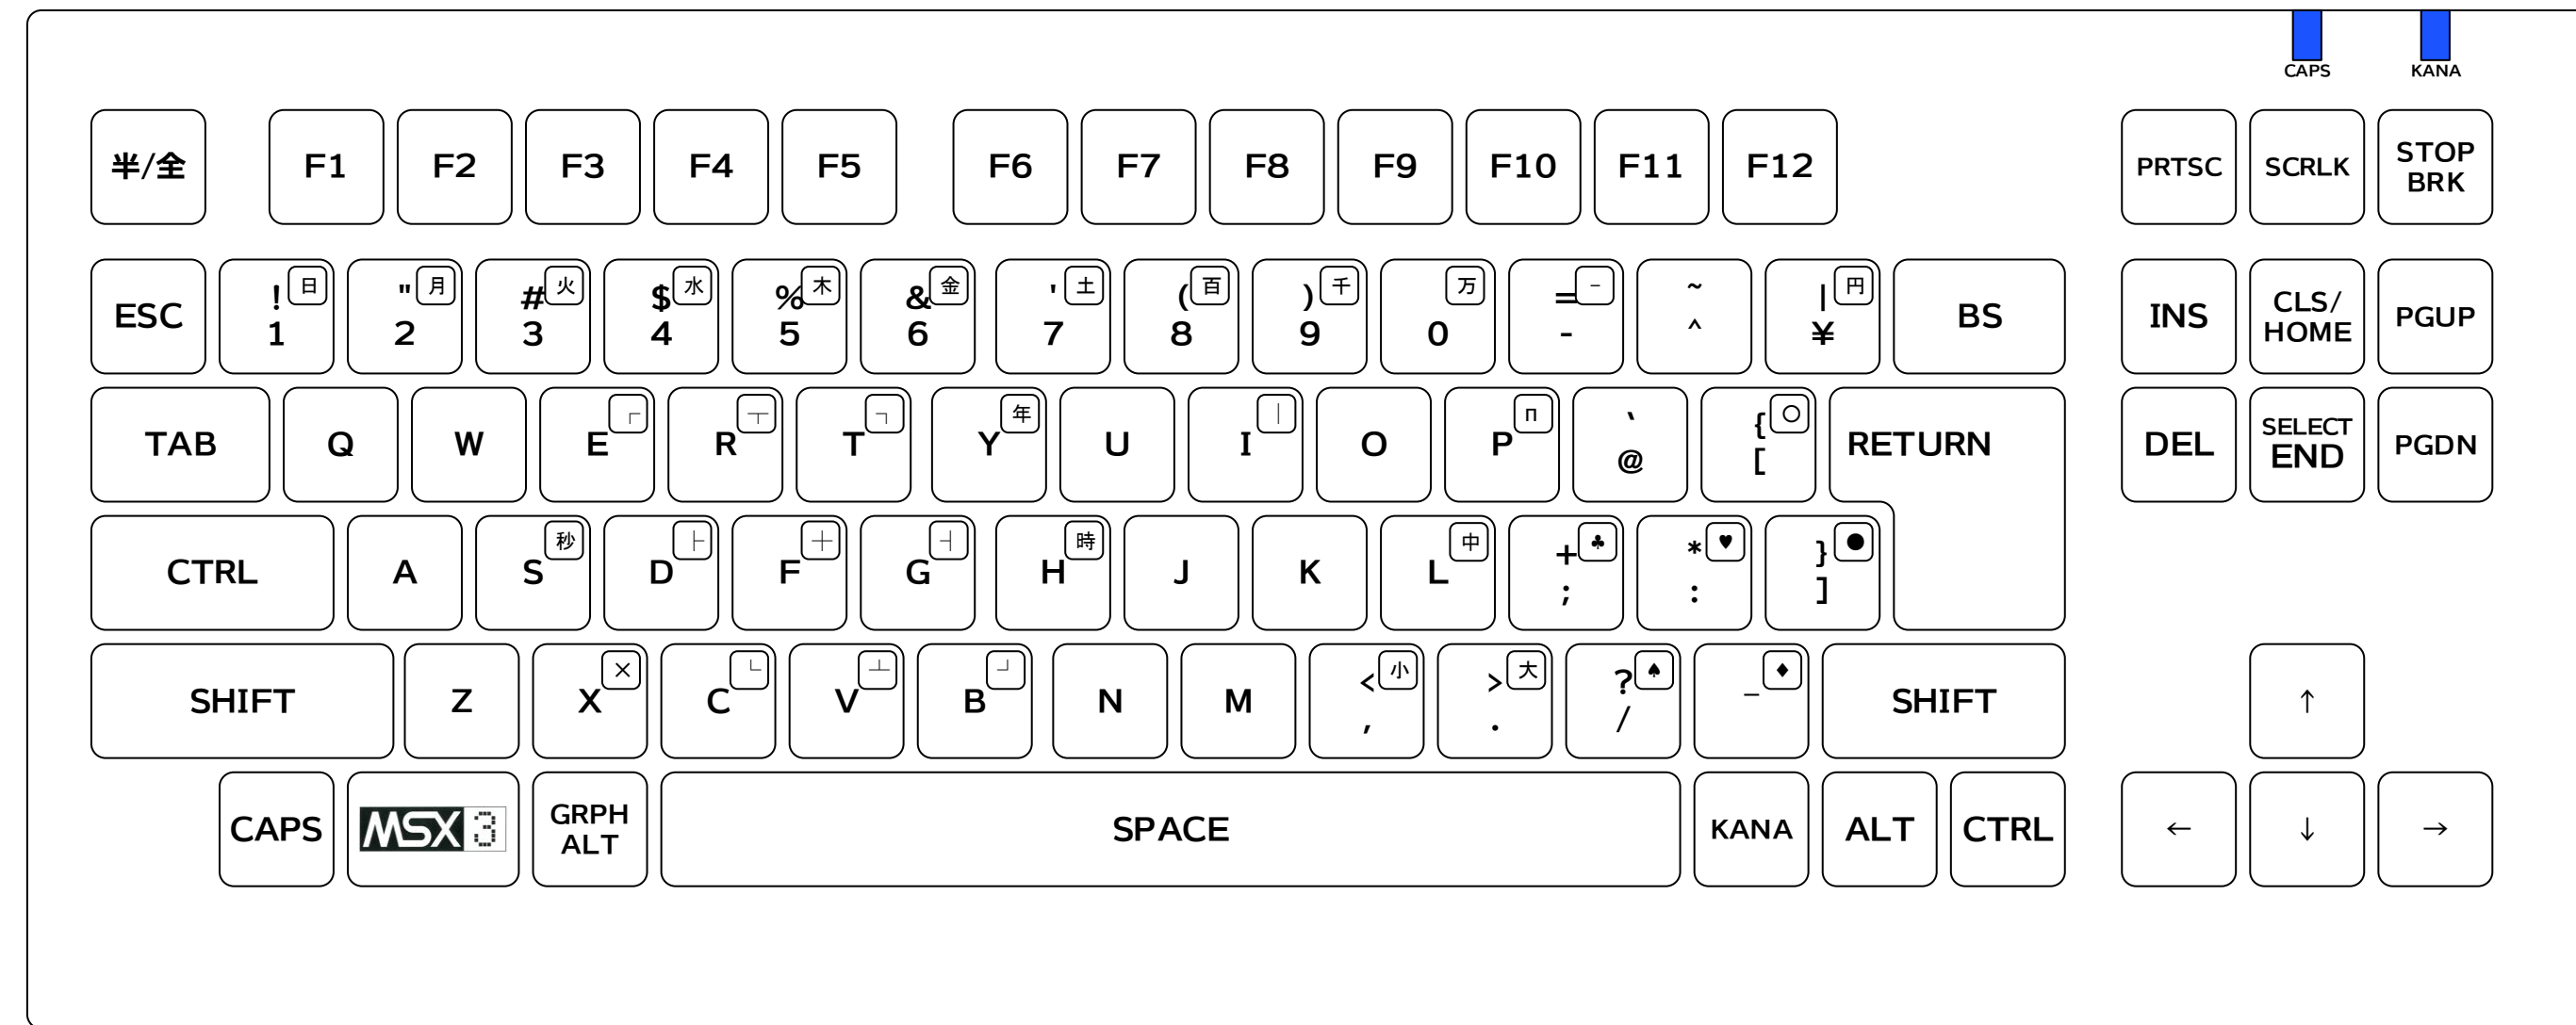

コスト度外視の妄想です。

GRAPH記号とキーボードのキーの対応